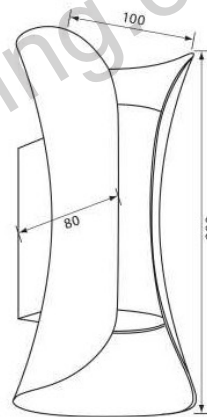

VIVALUX®

BOSTON LED CCT

BOSTON LED са ефектни влагозащитени фасадни аплици с атрактивен дизайн, които могат да се ползват и за интериорно осветление. Предлагат се с цвят на корпуса бял, черен и черен със злато и имат възможност за избор на цветна температура: 3000K, 4000K или 6400K.

Boston LED are spectacular waterproof facade sconces with attractive design, which can also be used for interior lighting. They are available in white, black and black with gold body colors and have a switch for selecting CCT: 3000K, 4000K or 6400K.

LED

3000K: 640LM
4000K: 660LM
6400K: 690LM

- 230V
- 50/60Hz
- IP 65
- 40 000 h
- SMD LEDs
- 60°
- Ra ≥80
- UV RESIST
- -10÷45 °C
- RoHS
- CE

40 000h

IP 65

60°

SELECTABLE CCT

3000K 4000K 6400K

Артикул	Мощност	Цветна T°	Цвят на корпуса	Лумени	Код заявка
Article	Watt	K	Body color	Lm	Order code
BOSTON LED 10W WH CCT IP65	10	3000/4000/6400	WHITE	max 690	VV004824
BOSTON LED 10W BK CCT IP65	10	3000/4000/6400	BLACK	max 690	VV004825
BOSTON LED 10W BK/G CCT IP65	10	3000/4000/6400	BLACK/GOLD	max 690	VV004826

NEW
NEW
NEW